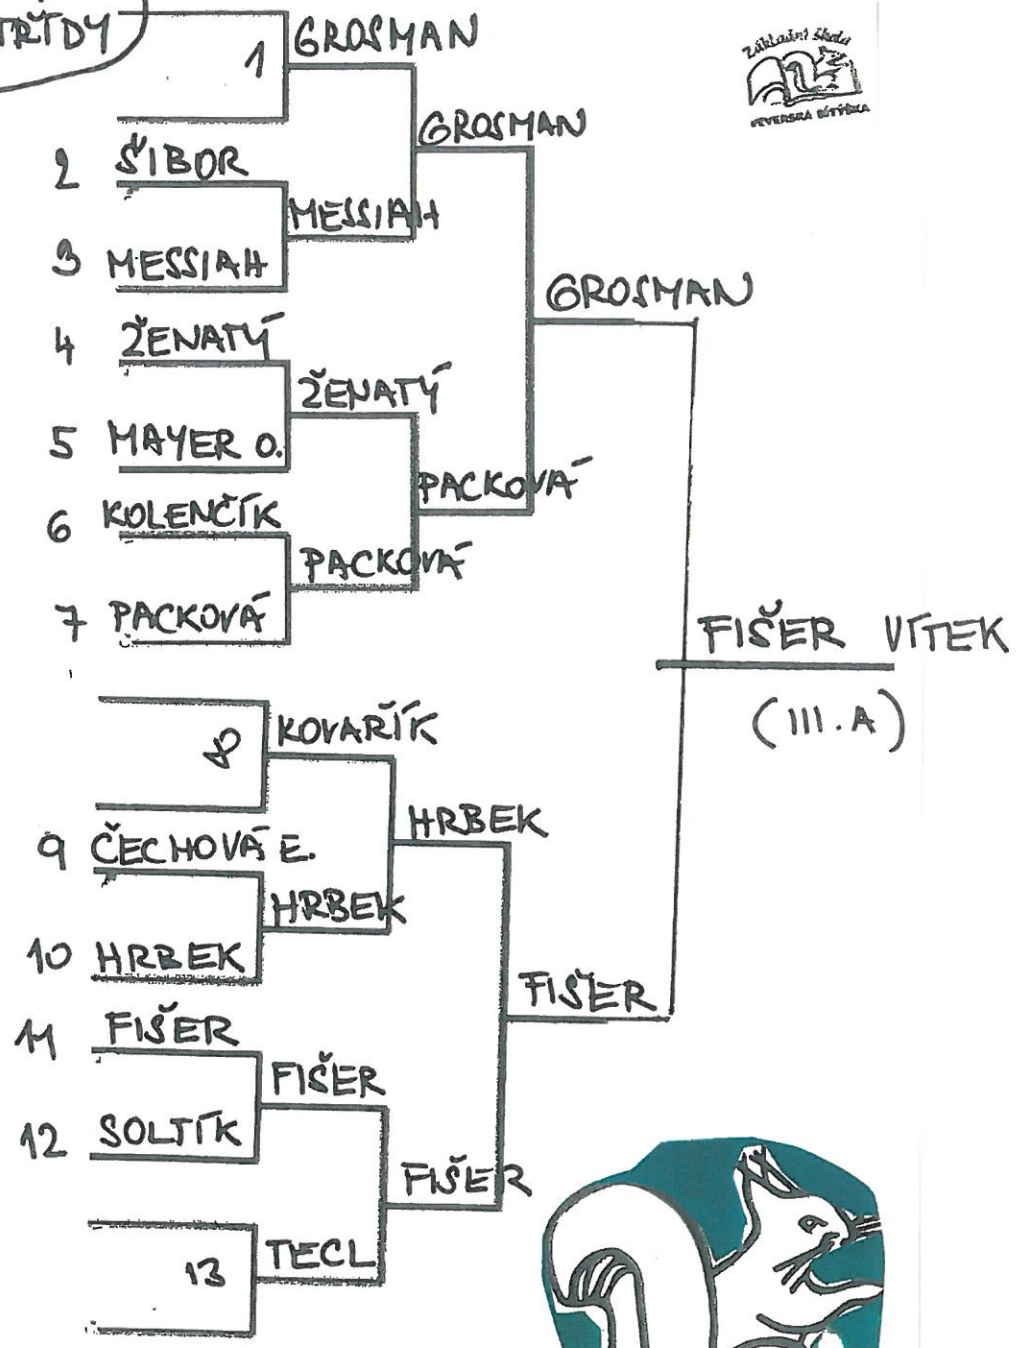

SKUPINA 1
2. a 3. TŘÍDY

1. MÍSTO
VÍTEK FIŠER

2. MÍSTO
MATEJ GROS MAN

3. MÍSTO
ESTER PACHOVÁ
ALEŠ HRBEK